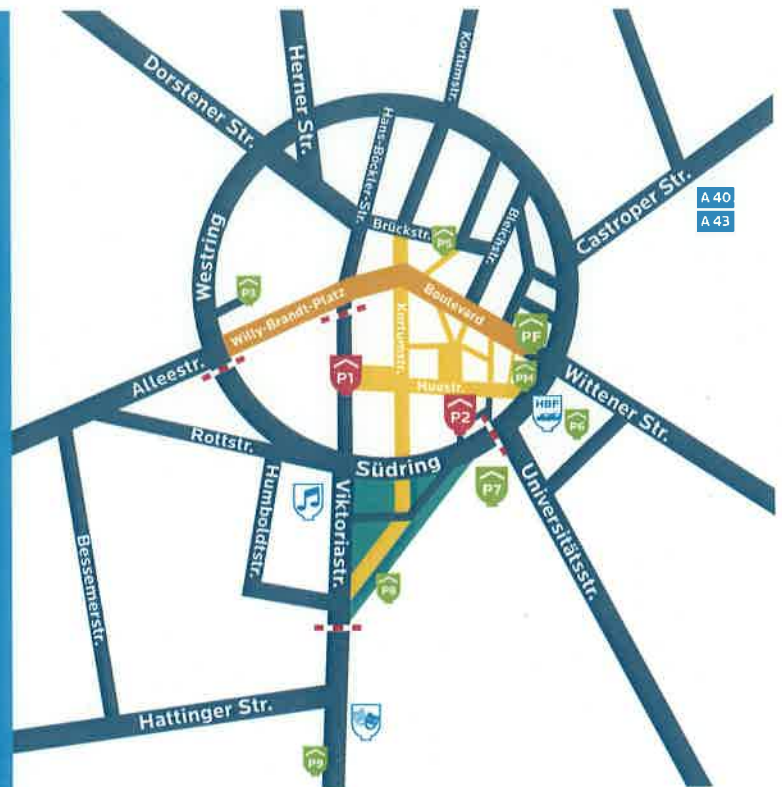

Die Umleitungen im Überblick

Anfang Juli findet mit Bochum Total wieder eines der größten Open-Air Musikfestivals in der Bochumer Innenstadt statt.

Von **Mittwoch, den 5. Juli 2017 bis Montag, den 10. Juli 2017** sind der Südring und die Viktoriastraße ab dem Konrad-Adenauer-Platz bis einschließlich Kreuzung Rathaus aufgrund des Musikfestivals für den Fahrzeugverkehr gesperrt.

Für diesen Zeitraum ist das Parkhaus P1 Husemannplatz - aufgrund einer behördlichen Anordnung - nicht befahrbar. Durch die umfassende Sanierung steht auch das Parkhaus P2 Dr.-Ruer-Platz nicht zur Verfügung.

Die Parkhäuser

1. PM Massenbergstraße,
   - PF Bochumer Fenster,
   - P3 Rathaus (BVZ),
   - P5 Brückstraße,
   - P6 Hauptbahnhof (Buddenbergplatz),
   - P7 Kurt-Schumacher-Platz und
   - P8 Konrad-Adenauer-Platz
2. bleiben erreichbar und stehen Ihnen mindestens bis 24:00 Uhr und das P8 Konrad-Adenauer-Platz wie stets rund um die Uhr zur Verfügung.

Bitte beachten Sie auch das Parkleitsystem und die Beschilderung im Straßenraum.

PM Massenbergstraße, PF Bochumer Fenster, P3 Rathaus (BVZ), P5 Brückstraße und P6 Hauptbahnhof (Buddenbergplatz)

- Die Parkhäuser bleiben **unverändert** erreichbar.

P7 Kurt-Schumacher-Platz

- Die Zufahrt am Beginn der Universitätsstraße (vor der Eisenbahnbrücke) bleibt aus den Richtungen Hauptbahnhof und Universitätsstraße uneingeschränkt erreichbar.
- Die Einfahrt über den Südring ist nicht möglich.

P8 Konrad-Adenauer-Platz

- Aus nördlicher Fahrtrichtung kann die gesperrte Viktoriastraße über die Humboldtstraße (hinter dem Musikforum) umfahren werden.
- Als Parkhauskunde P8 Konrad-Adenauer-Platz haben Sie aus südlicher Fahrtrichtung (von Hattinger Straße / Königsallee her) die Durchfahrtsmöglichkeit - trotz der Verkehrsverbote für den Allgemeinverkehr - bis hin zum Parkhaus.