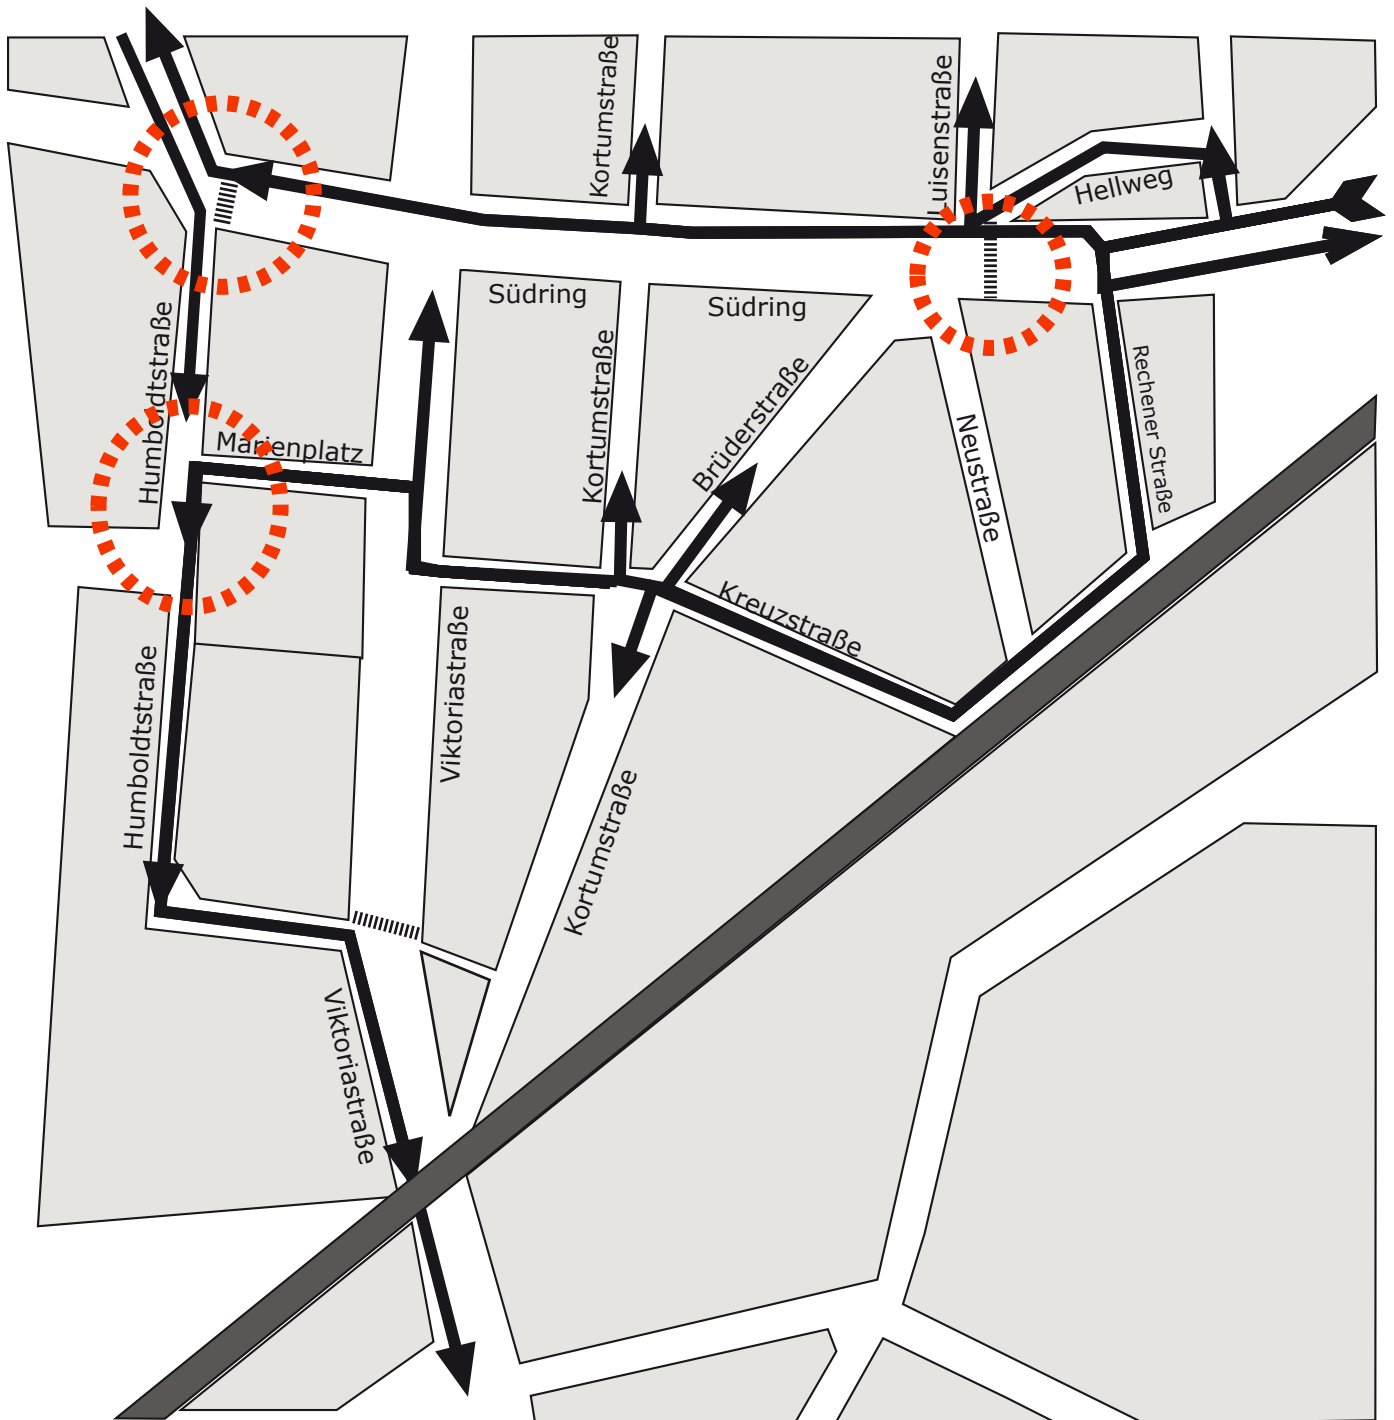

# BOCHUM TOTAL

Sperrungen Veranstaltungsbereich in der Zeit  
zwischen 5.7. bis 10.7.2017 Lieferantenanfahrten

Sehr geehrte Damen und Herren, sehr geehrte Geschäftsanlieger im Veranstaltungsbereich, in der Zeit zwischen Mittwoch, 9.00 Uhr und Montag, 17.00 wird es wegen Bochum Total eine Vollsperrung des Südtrings und der Viktoriastraße geben. In dieser Zeit ist eine Anlieferung für Geschäftsanlieger täglich bis mindestens 11.00 Uhr gegeben. Bitte fahren Sie wie folgt an: aus Richtung Hauptbahnhof über die Rechner Straße, Neustraße, Kreuzstraße, Körtumstraße. Anlieger im Bereich Luisenstraße und Hellweg benutzen bitte die geänderte Verkehrsführung in diesem Bereich.

Eine Ausfahrt gibt es aus dem Gelände über den Südtring Richtung Westring, Marienplatz Richtung Schauspielhaus und über die Rechner Straße Richtung HBF. Bitte informieren Sie Ihre Lieferanten über diese Umwege und über die eingeschränkten Lieferzeiten um unnötige Verzögerungen und Behinderungen zu vermeiden. Wir bitten um Ihr Verständnis. Für Rückfragen wenden Sie sich bitte an unsere Hotline 0234.588 3838

Diese Anfahrtsbeschreibung und weitere Infos zu den Sperrungen finden Sie außerdem unter der Internetadresse: <http://www.bochum-total.de>

**CoolTour**

Konzerte und Festivals | Kontakt: 0234.65067